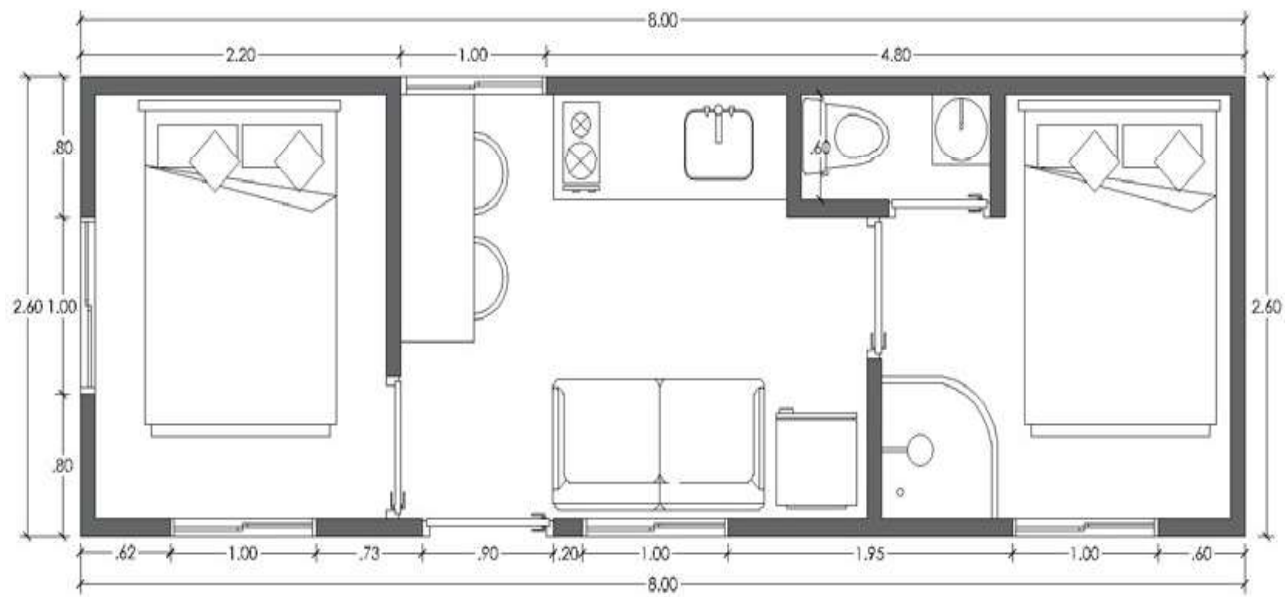

TINY GRAN FORTUNA

PLANO DE *distribución*

m² **Metraje**
20,80 m²

Pisos
1 planta

\$ **USD 25,000**

Hasta 6 personas

Espacio diseñado hasta para 6 personas.

Todos los climas