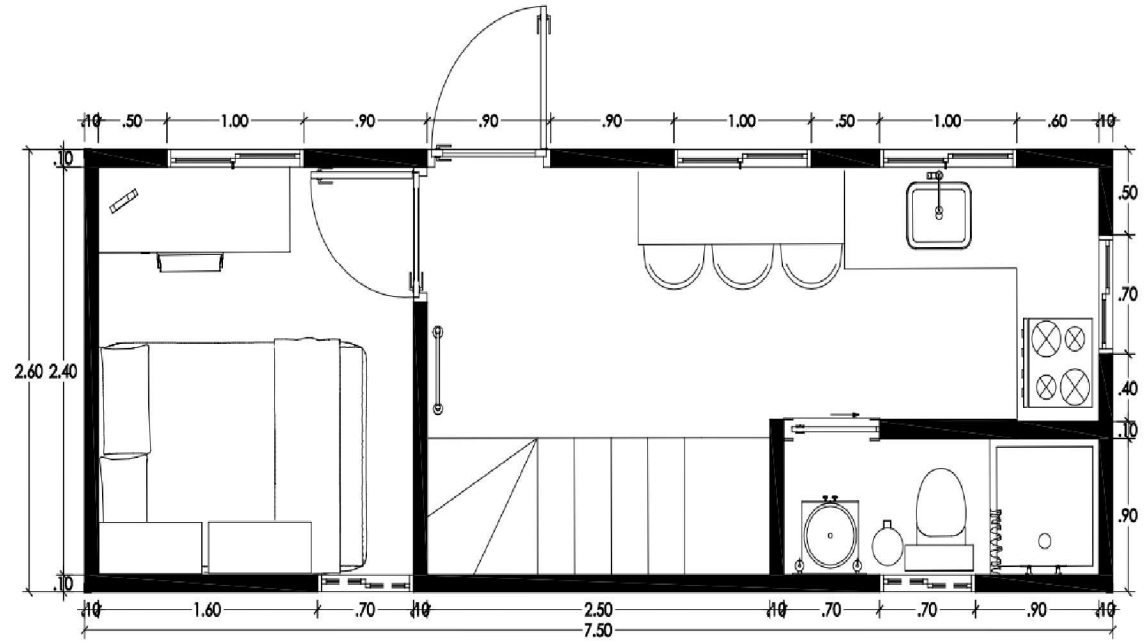

PLANO DE *distribución*

Piso 1

Piso 2

m² Metraje
35,80 m²

Pisos
2 planta

USD 35,000

Hasta 6 personas

Espacio diseñado hasta para 6 personas.

TINY BRISA

PLANO DE *distribución*

Piso 1

Piso 2

m² Metraje
35,50 m²

Pisos
2 planta

\$ USD 35,000

Hasta 6 personas