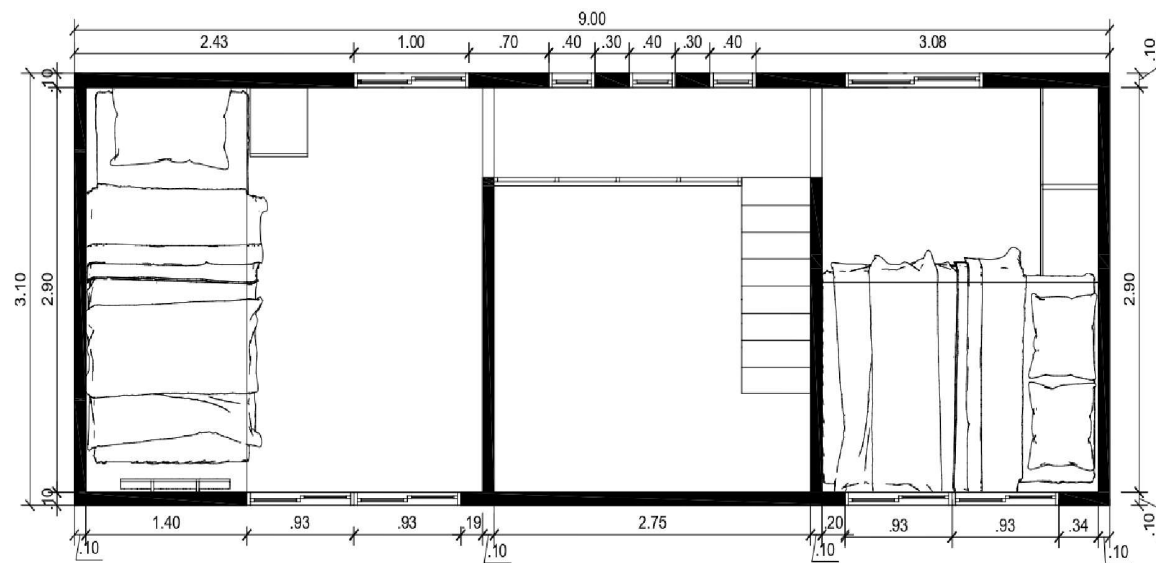

TINY CAPRICCIO

PLANO DE *distribución*

Piso 1

Piso 2

m² **Metraje**
49,50 m²

Pisos
2 planta

\$ **USD 42,000**

Hasta 6 personas