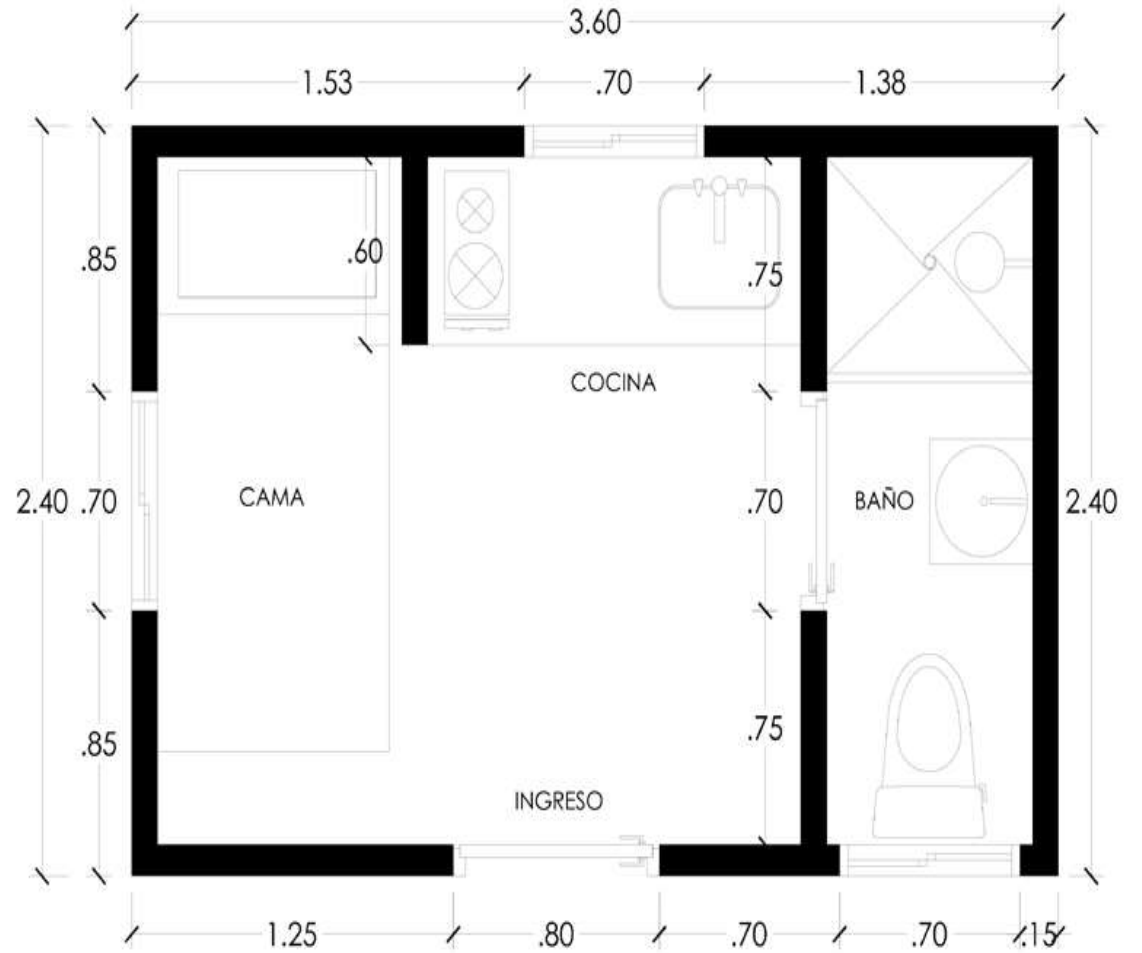

TINY HOUSES

Catálogo

"Vive Libre. vive Tiny"

TINY BASIC

PLANO DE *distribución*

m² **Metraje**
8,64 m²

 **Pisos**
 1 planta

 **USD 13,900**

TINY BASIC PLUS

m² Metraje
12 m²

Pisos
1 planta

\$ USD 15,600

Hasta 2 personas

Espacio diseñado hasta para 2 personas.

Todos los climas

Aptas para la costa, sierra, selva y ciudad