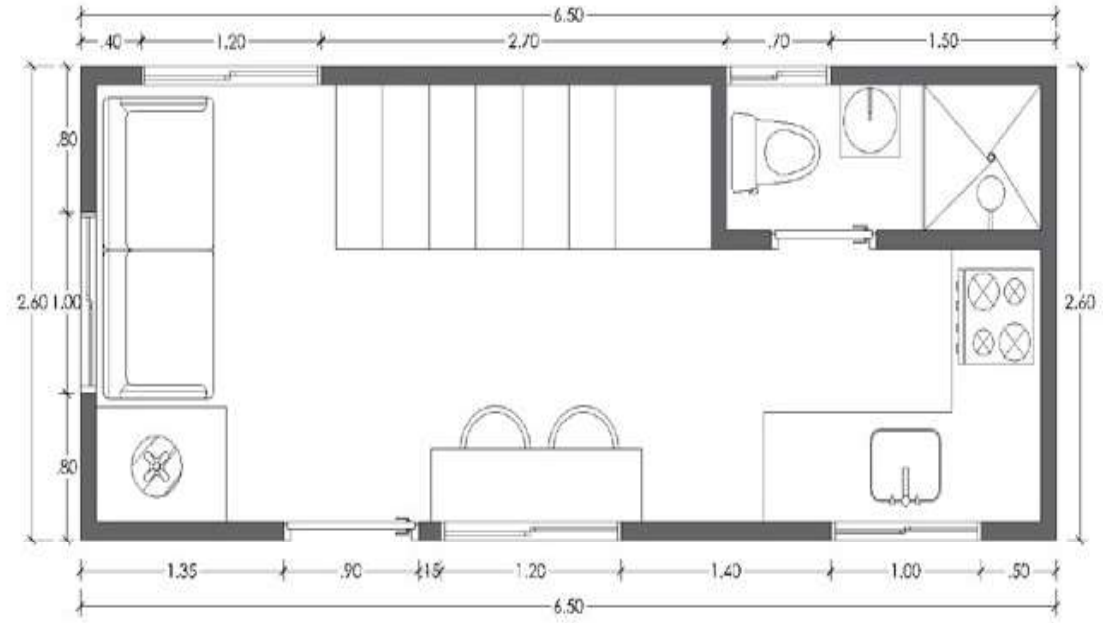

PLANO DE *distribución*

Piso 1