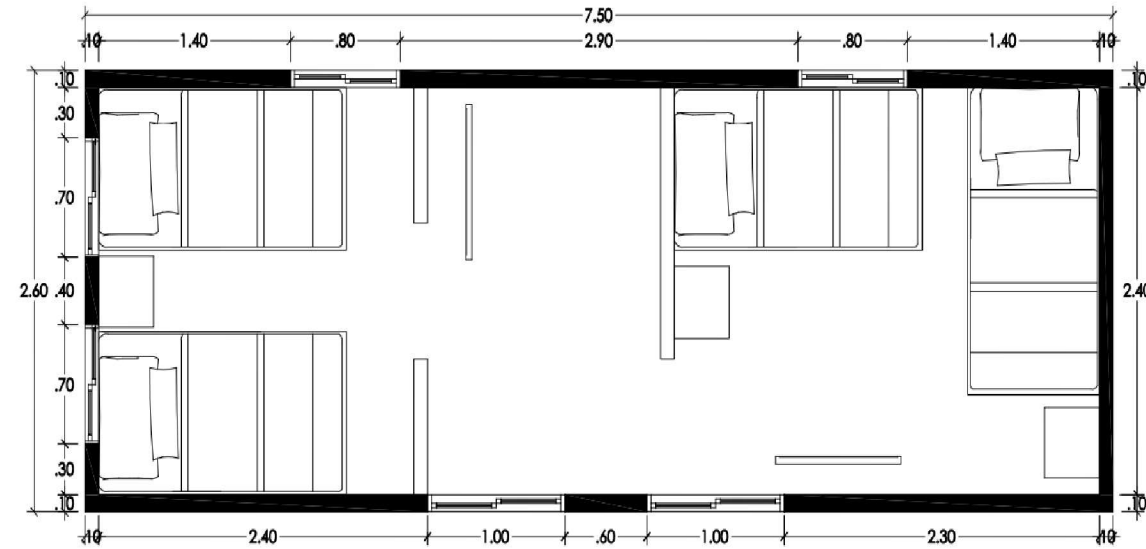

PLANO DE *distribución*

Piso 1

Piso 2

m² Metraje
35,80 m²

Pisos
2 planta

USD 35,000

Hasta 6 personas

Espacio diseñado hasta para 6 personas.

TINY BRISA

PLANO DE *distribución*

Piso 1

Piso 2

m² Metraje
35,50 m²

Pisos
2 planta

\$ USD 35,000

Hasta 6 personas