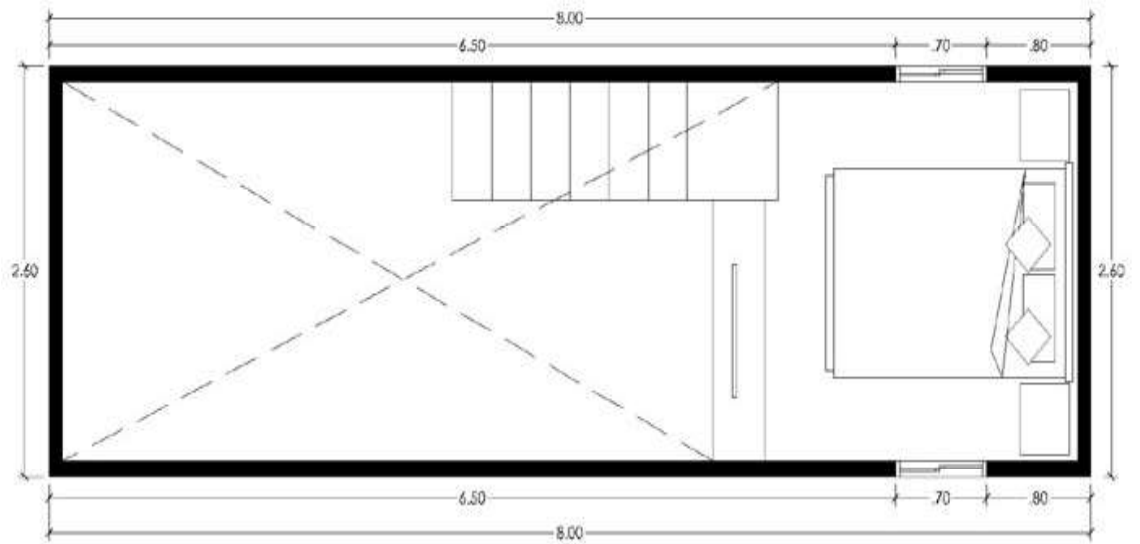

Materiales durables y de bajo mantenimiento.

m² Metraje
20,80 m²

Pisos
1 planta

USD 24,500

Piso 1

Piso 2

TINY GRAN VENTO

PLANO DE *distribución*

Piso 1

Piso 2

m² Metraje
28 m²

Pisos
2 planta

USD 27,500

Hasta 6 personas

Espacio diseñado hasta para 6 personas.

Todos los climas